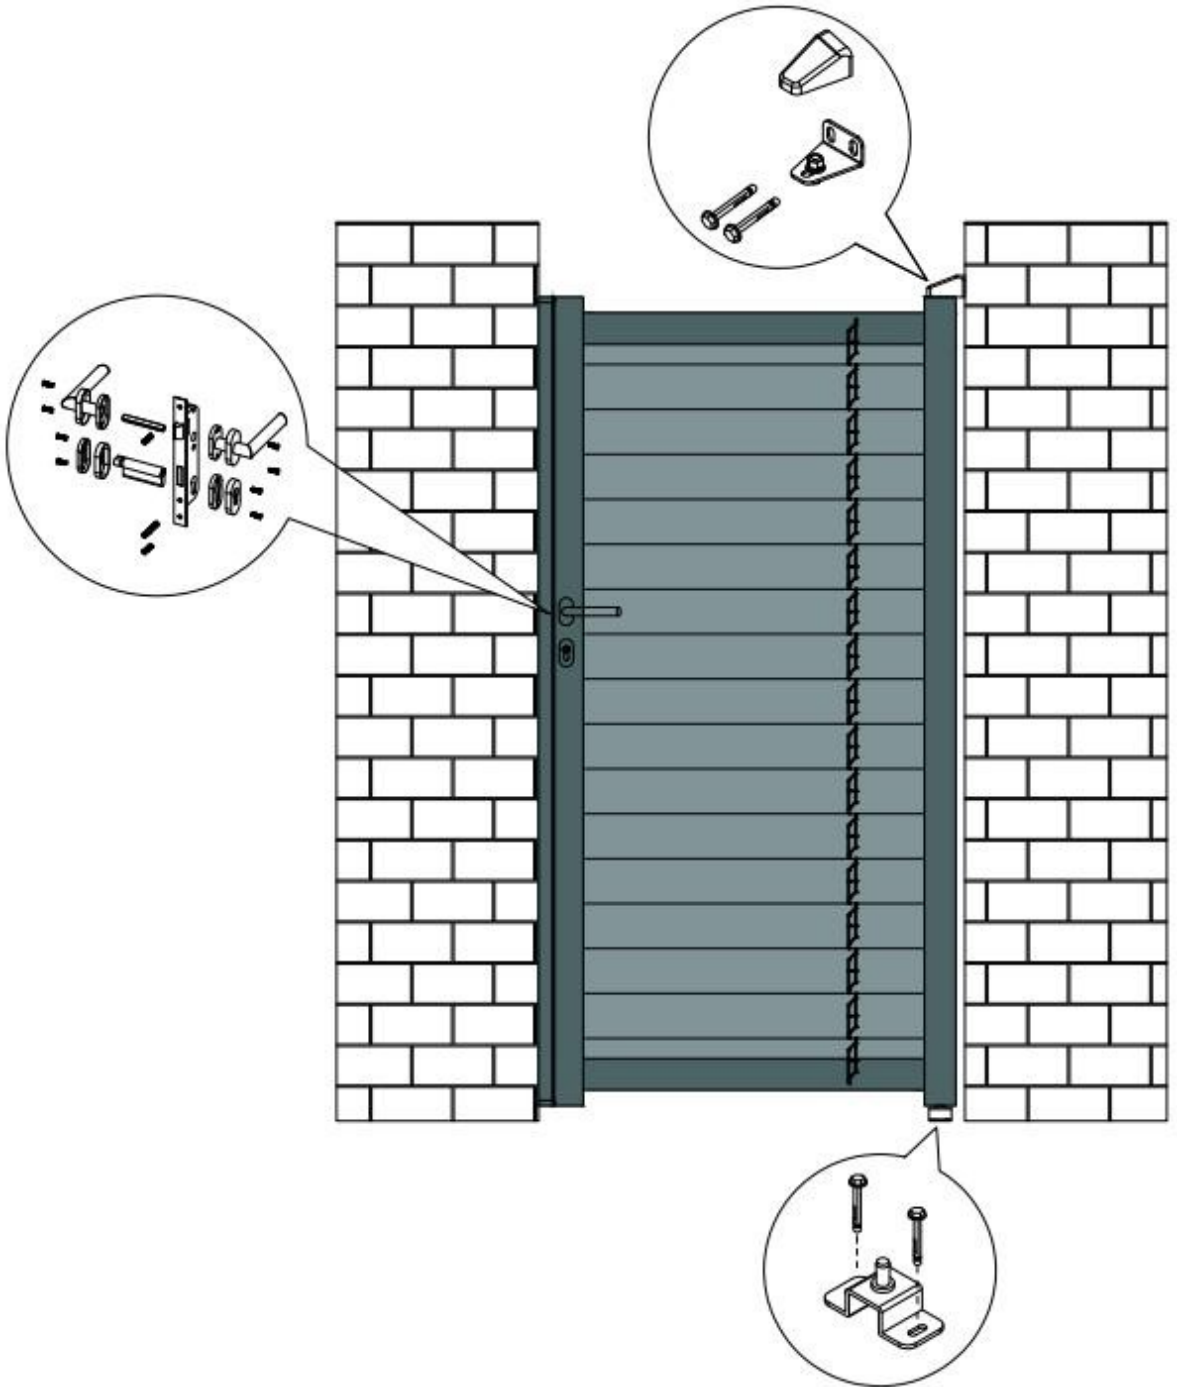

VIRTUOSO
MODERN HOME SYSTEMS

Petite porte en aluminium

0,9 m - 1 m

EN	Instructions de montage et informations à lire et à conserver	1
-----------	---	---

Contenu

Introduction

I. Dimensions

II. Outils nécessaires

III. Guide d'assemblage

1. Liste des pièces

2. Instructions de montage

IV. Service après-vente et garanties

INTRODUCTION

Ce portail est conçu pour un usage domestique, à l'exclusion de tout usage résidentiel ou commercial.