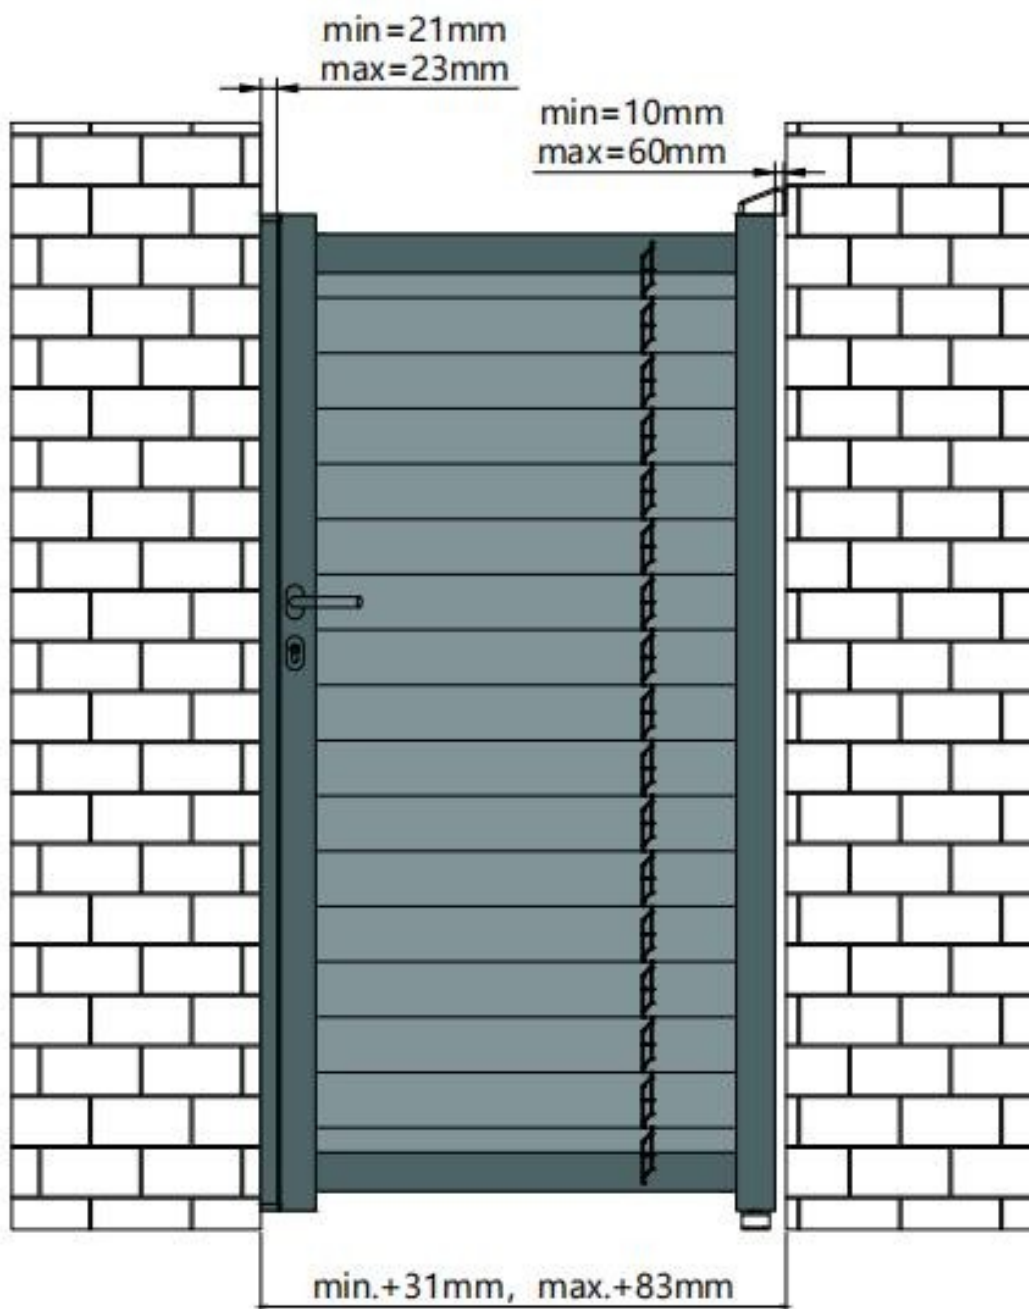

SÉCURITÉ

Afin de monter votre portail en toute sécurité, utilisez l'équipement de protection individuelle suivant :

Casque antibruit

Gants

Chaussures

Lunettes

I. DIMENSIONS

Longueur de la porte : 90 cm à

100 cm Hauteur de la porte : 180

cm à 200 cm

Espace minimum entre les poteaux : 93,1 cm-103,1 cm

Hauteur minimale des poteaux : 200 cm-220 cm

ATTENTION

Si vous souhaitez motoriser votre portail, il est impératif de tenir compte des spécificités de l'installation de la motorisation dans le positionnement de votre portail, et ce avant d'installer votre portail.

I. DIMENSIONS

POSITIONNEMENT DE LA LAME RENFORCÉE :

II. Outils nécessaires

III. Guide d'assemblage

1. LISTE DES PIÈCES

[1]x1

[2]x1

[3]x1