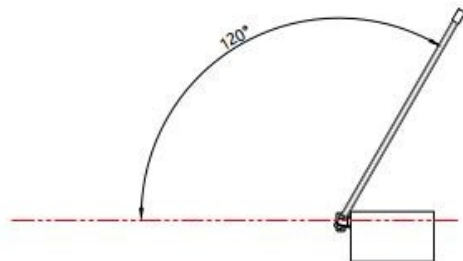

SÉCURITÉ

Afin de monter votre portail en toute sécurité, utilisez l'équipement de protection individuelle suivant :

Casque antibruit

Gants

Chaussures

Lunettes

I. DIMENSIONS

Longueur de la porte : 90 cm à

100 cm Hauteur de la porte : 180

cm à 200 cm

Espace minimum entre les poteaux : 93,1 cm-103,1 cm

Hauteur minimale des poteaux : 200 cm-220 cm

ATTENTION

Si vous souhaitez motoriser votre portail, il est impératif de tenir compte des spécificités de l'installation de la motorisation dans le positionnement de votre portail, et ce avant d'installer votre portail.