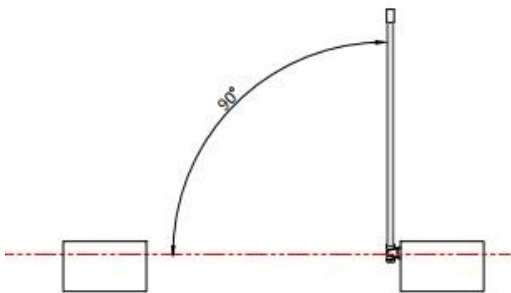

SÉCURITÉ

Afin de monter votre portail en toute sécurité, utilisez l'équipement de protection individuelle suivant :

Casque antibruit

Gants

Chaussures

Lunettes

I. DIMENSIONS

Longueur de la porte : 90 cm à

100 cm Hauteur de la porte : 180

cm à 200 cm

Espace minimum entre les poteaux : 93,1 cm-103,1 cm

Hauteur minimale des poteaux : 200 cm-220 cm

ATTENTION

Si vous souhaitez motoriser votre portail, il est impératif de tenir compte des spécificités de l'installation de la motorisation dans le positionnement de votre portail, et ce avant d'installer votre portail.