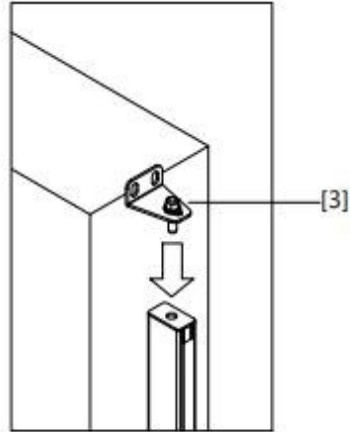

100 cm Hauteur de la porte : 180

cm à 200 cm

Espace minimum entre les poteaux : 93,1 cm-103,1 cm

Hauteur minimale des poteaux : 200 cm-220 cm

ATTENTION

Si vous souhaitez motoriser votre portail, il est impératif de tenir compte des spécificités de l'installation de la motorisation dans le positionnement de votre portail, et ce avant d'installer votre portail.

I. DIMENSIONS

POSITIONNEMENT DE LA LAME RENFORCÉE :

II. Outils nécessaires

III. Guide d'assemblage

1. LISTE DES PIÈCES

[1]x1

[2]x1

[3]x1

[4]x1

[5]x2

φ10mmx60mm

[6]x1

[7]x4

φ10mmx60mm

[8]x3

M5x25mm

2. Instructions de montage

Accessoires de serrure de porte

Ax1

Bx3

U >

Dx3

MS²Smm

Gx1