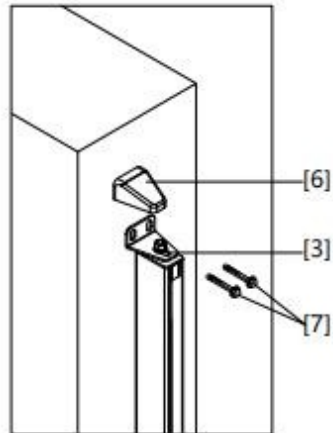

100 cm Hauteur de la porte : 180

cm à 200 cm

Espace minimum entre les poteaux : 93,1 cm-103,1 cm

Hauteur minimale des poteaux : 200 cm-220 cm

ATTENTION

Si vous souhaitez motoriser votre portail, il est impératif de tenir compte des spécificités de l'installation de la motorisation dans le positionnement de votre portail, et ce avant d'installer votre portail.

I. DIMENSIONS

POSITIONNEMENT DE LA LAME RENFORCÉE :

II. Outils nécessaires

III. Guide d'assemblage

1. LISTE DES PIÈCES

[1]x1

[2]x1

[3]x1

[4]x1

[5]x2

φ10mmx60mm

[6]x1

[7]x4

φ10mmx60mm

[8]x3

M5x25mm

2. Instructions de montage

Accessoires de serrure de porte

Ax1

Bx3

U >

Dx3

MS²Smm

Gx1