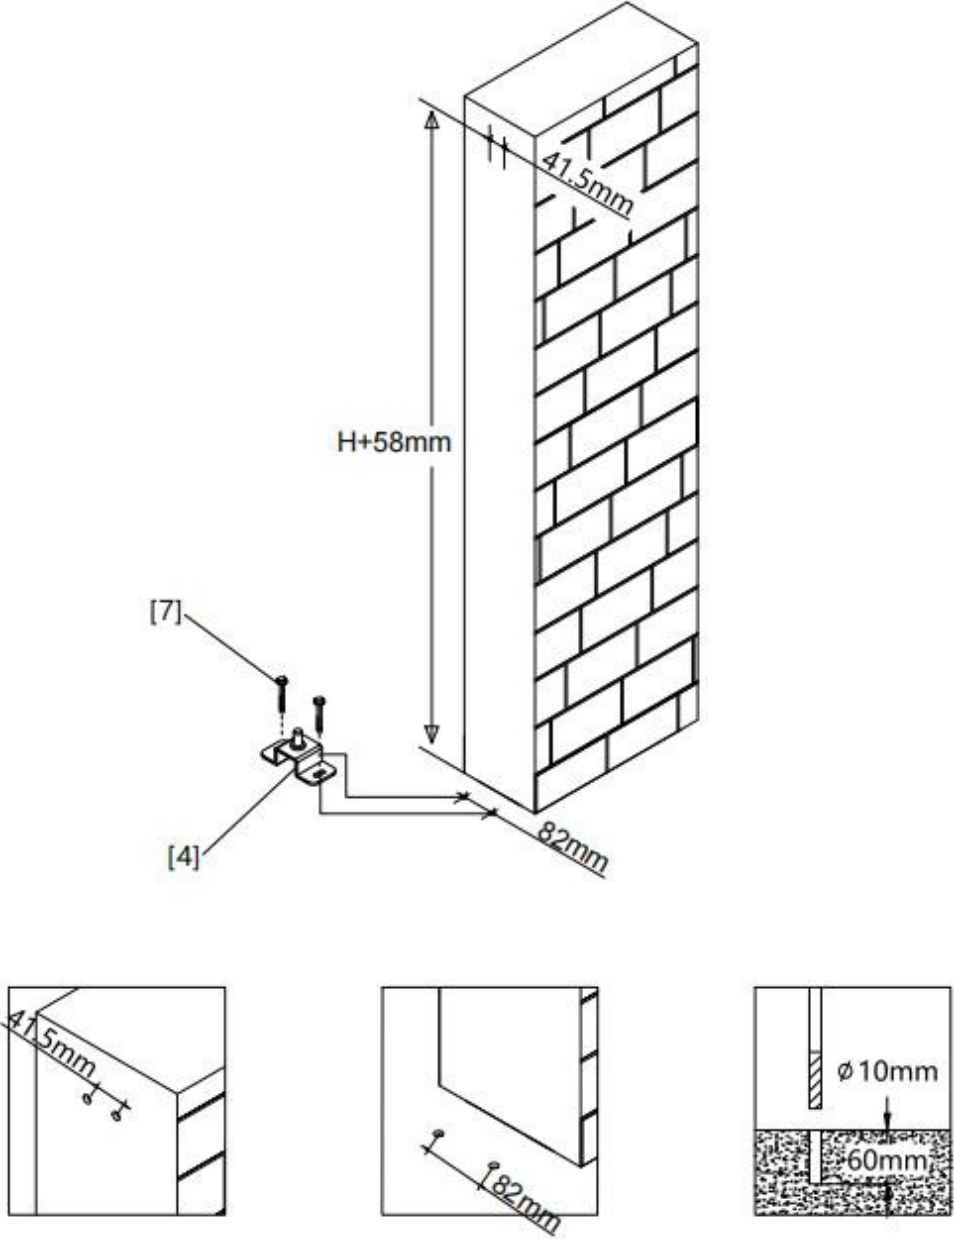

2. Instructions de montage