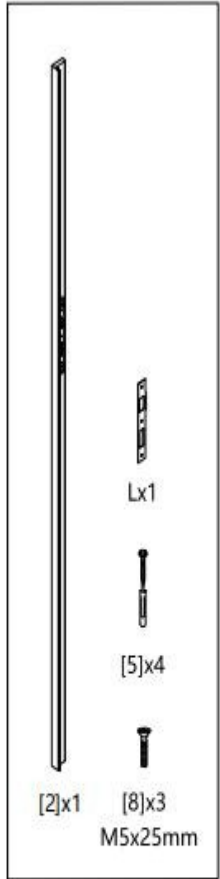

I. DIMENSIONS

POSITIONNEMENT DE LA LAME RENFORCÉE :

II. Outils nécessaires

III. Guide d'assemblage

1. LISTE DES PIÈCES

[1]x1

[2]x1

[3]x1

[4]x1

[5]x2

φ10mmx60mm

[6]x1

[7]x4

φ10mmx60mm

[8]x3

M5x25mm

2. Instructions de montage

Accessoires de serrure de porte

Ax1

Bx3

U >

Dx3

MS²Smm

Gx1

h15'45 mm

Hx8

M5'16 mm

Ix2

Jx2

Kx1

>1

IV. Service après-vente et garanties